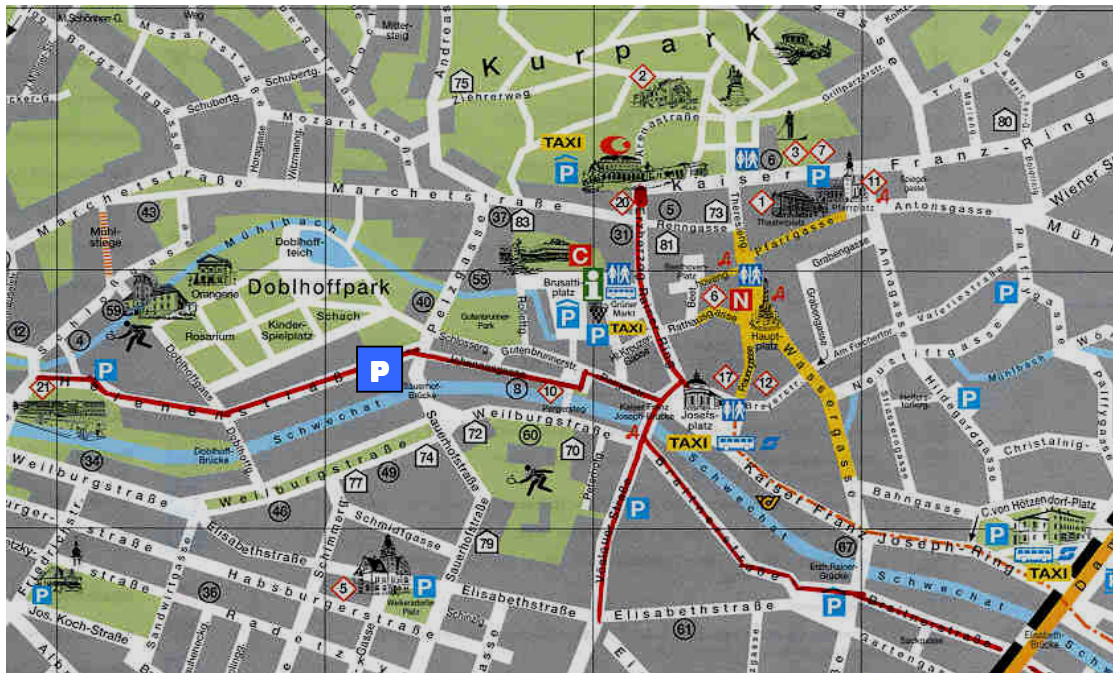

Anfahrtsplan Congress Casino Baden

Anfahrt mit dem PKW über A2 (Südautobahn), Abfahrt Baden – Bundesstrasse bis zur Vöslauerstrasse – rechts Richtung Zentrum / Congress Casino Baden, Beschilderung bis zum Congress Casino folgen.

Ihren PKW parken Sie in der bewachten **Casino Parkgarage**. (bis 19:00 Uhr € 1,20 p. Std., danach € 4,- p. Std.)

Beim Ankauf von Jetons parken Sie zum besonders ermäßigtem Tarif: € 1,20 pro Stunde und maximal € 4,- pro Abend. Ihr Park-Nachlaßticket erhalten Sie bei der Casino-Rezeption. Sollten Sie das **Casino nicht besuchen**, bieten wir Ihnen eine **Ermäßigung von 50%** auf den Parktarif ab 19:00 Uhr - Entwerter beim Garagenwart – an.

In der **Römertherme Parkgarage** am Brusattiplatz parken Sie von 08.00 bis 22.00 Uhr zum Kurzparkzonen Tarif von € 0,50 pro ½ Stunde.

Am **Parkplatz Rosario** gegenüber dem Doblhoffpark können Sie **kostenlos** parken.

Anreise und Abreise ab Wien/Oper mit dem **Bus der Wiener Lokalbahnen** bzw. mit der **Badener Bahn** ist bis 3 Uhr früh möglich.

Die Bushaltestelle befindet sich direkt neben unserem Haus, die Haltestelle der Badener Bahn ist in unmittelbarer Nähe des Hauses (ca. 3 Min. Fußweg).