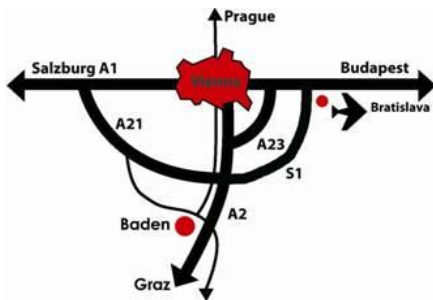

# Anfahrtsplan Congress Casino Baden

Anfahrt mit dem PKW über A2 (Südbahn), Abfahrt Baden – Bundesstrasse bis zur Vöslauerstrasse – rechts Richtung Zentrum / Congress Casino Baden, Beschilderung bis zum Congress Casino folgen.

Am **Parkplatz Rosarium** gegenüber dem Doblhoffpark können Sie **kostenlos** parken.

Anreise und Abreise ab Wien/Oper mit dem **Bus der Wiener Lokalbahnen** bzw. mit der **Badener Bahn** ist bis 3 Uhr früh möglich.

Die Bushaltestelle befindet sich direkt neben unserem Haus, die Haltestelle der Badener Bahn ist in unmittelbarer Nähe des Hauses (ca. 3 Min. Fußweg).